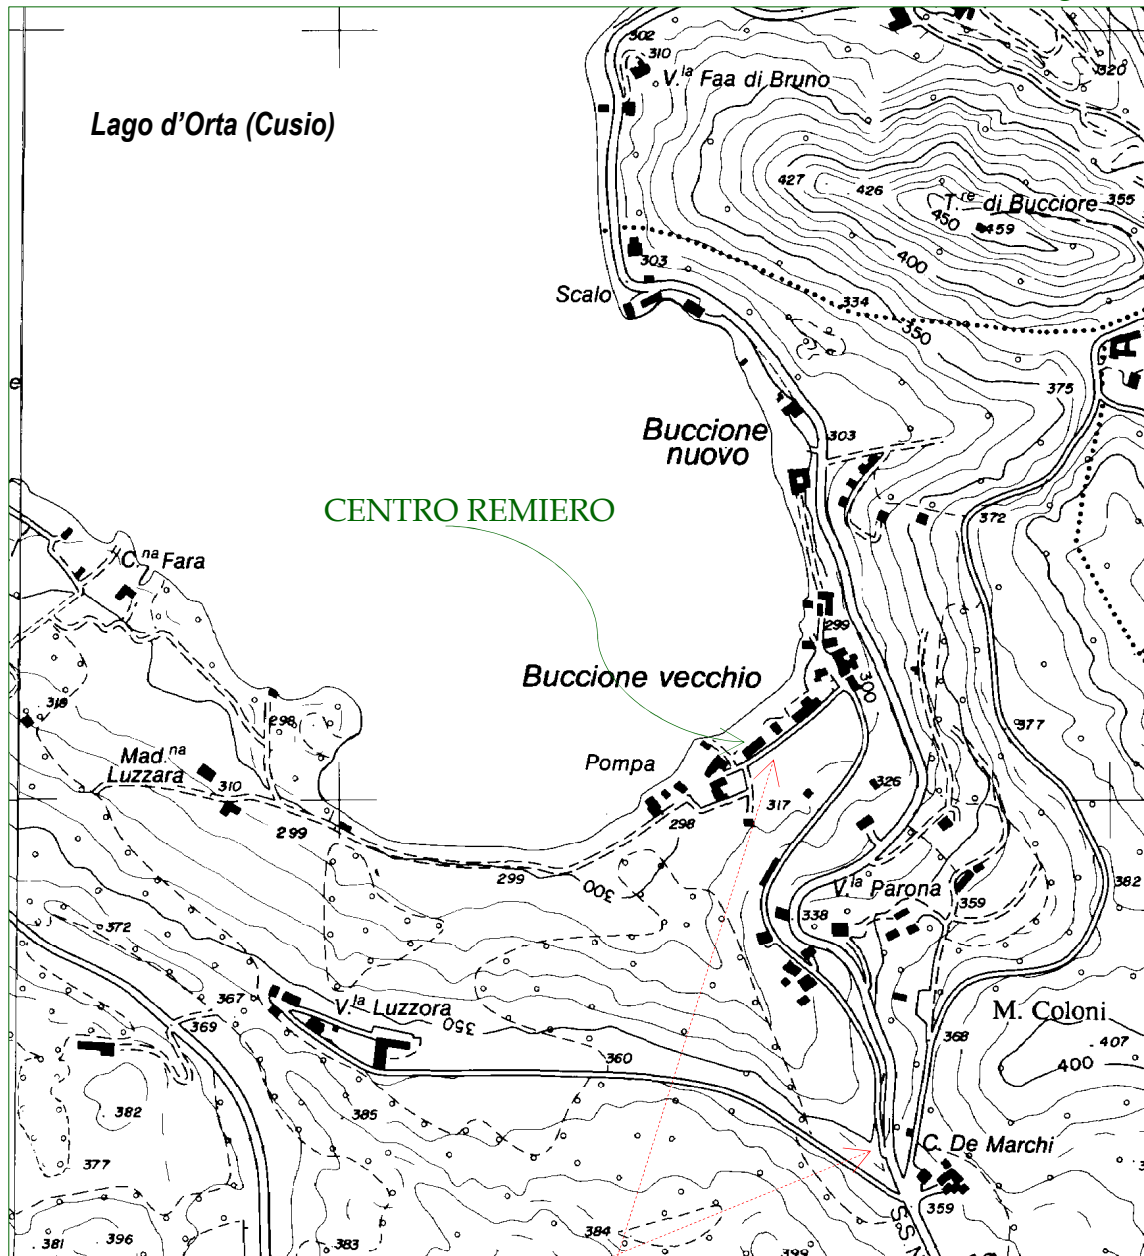

LOCALIZZAZIONE CENTRO REMIERO

Provenienza Nord S.R. 229 ↓ da Orta San Giulio - Omegna

↑
Provenienza Sud S.R. 229
da Gozzano - Borgomanero - A26

Attenzione in Loc. C. De Marchi: non proseguire sulla S.R. 229 ma prendere la stretta Via Marangoni raggiungendo Via alla Colonia

V. anche <http://paginegialle.lastampa.it/pg/cgi/pgHome.cgi?cf=61&tipo=0&l=1&cb=p>
digitando Gozzano - Via Marangoni - Via alla Colonia